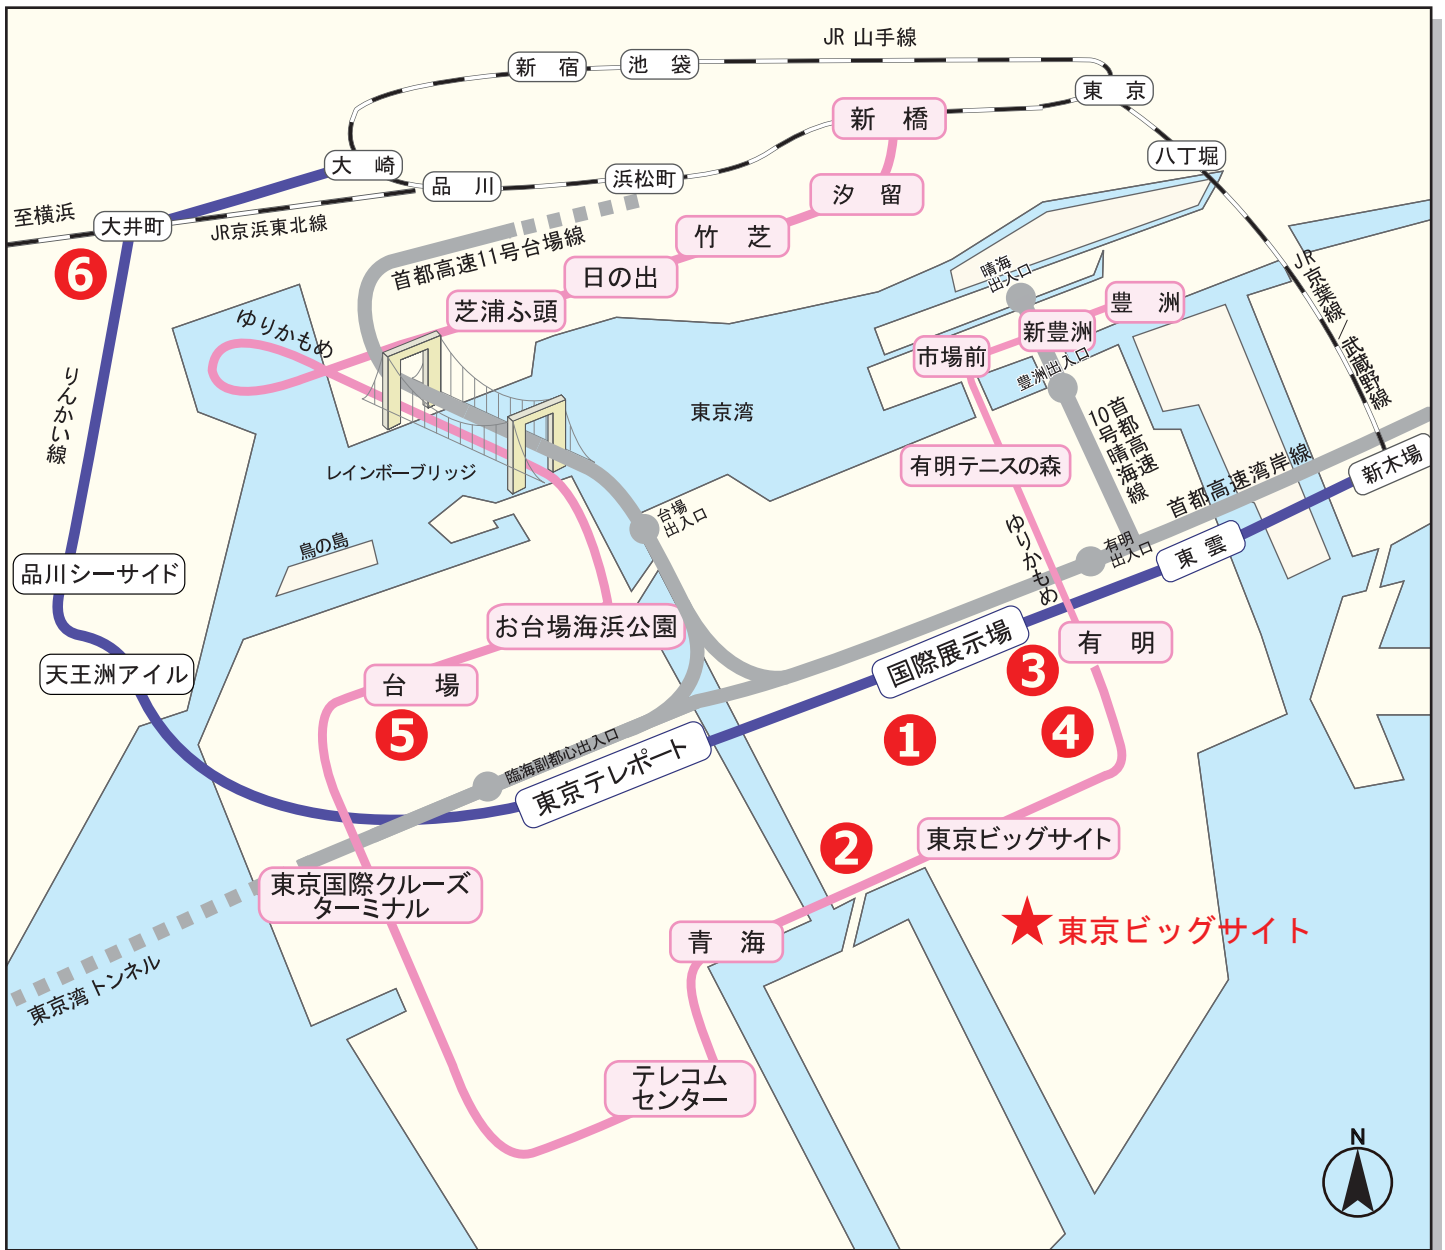

東京ビッグサイト 周辺宿泊

ホテル名		アクセス	
①	相鉄グランドフレッサ 東京ベイ有明	住所	〒135-0063 東京都江東区有明3-6-6 TEL: 03-6899-2030
		最寄駅	【りんかい線】国際展示場駅 徒歩3分 【ゆりかもめ】東京ビッグサイト駅 徒歩3分
		アクセス	ホテル …………… 東京ビッグサイト (徒歩7分)
②	ホテルラスティ東京ベイサイド	住所	〒135-0063 東京都江東区有明3-1-15 TEL: 03-6700-0001
		最寄駅	【りんかい線】国際展示場駅 徒歩10分 【ゆりかもめ】東京ビッグサイト駅 徒歩5分
		アクセス	ホテル …………… 東京ビッグサイト (徒歩9分)
③	ダイワロイネットホテル 東京有明	住所	〒135-0063 東京都江東区有明3-7-3 TEL: 03-3599-6180
		最寄駅	【りんかい線】国際展示場駅 徒歩1分 【ゆりかもめ】有明駅 徒歩1分
		アクセス	ホテル …………… 東京ビッグサイト (徒歩8分)
④	東京ベイ有明ワシントンホテル	住所	〒135-0063 東京都江東区有明3-7-11 TEL: 03-5564-0111
		最寄駅	【りんかい線】国際展示場駅 徒歩3分 【ゆりかもめ】有明駅/東京ビッグサイト駅 徒歩3分
		アクセス	ホテル …………… 東京ビッグサイト (徒歩6分)
⑤	グランドニッコー東京台場	住所	〒135-8701 東京都港区台場2-6-1 TEL: 03-5500-6711
		最寄駅	【りんかい線】東京テレポート駅 徒歩10分 【ゆりかもめ】台場駅 直結徒歩1分
		アクセス	ホテル …………… 【ゆりかもめ】台場駅 ----- 東京ビッグサイト駅 …………… 東京ビッグサイト (徒歩1分) (8分) (徒歩3分)
⑥	ホテルルートイン品川大井町	住所	〒140-0014 東京都品川区大井1-35-2 TEL: 03-3777-5711
		最寄駅	【りんかい線】大井町駅 徒歩5分
		アクセス	ホテル …………… 【りんかい線】大井町駅 ----- 国際展示場駅 …………… 東京ビッグサイト (徒歩8分) (10分) (徒歩8分)

- ① 相鉄グランドフレッサ東京ベイ有明
- ② ホテルトラスティ東京ベイサイド
- ③ ダイワロイネットホテル 東京有明
- ④ 東京ベイ有明ワシントンホテル
- ⑤ グランドニッコー東京台場
- ⑥ ホテルルートイン品川大井町